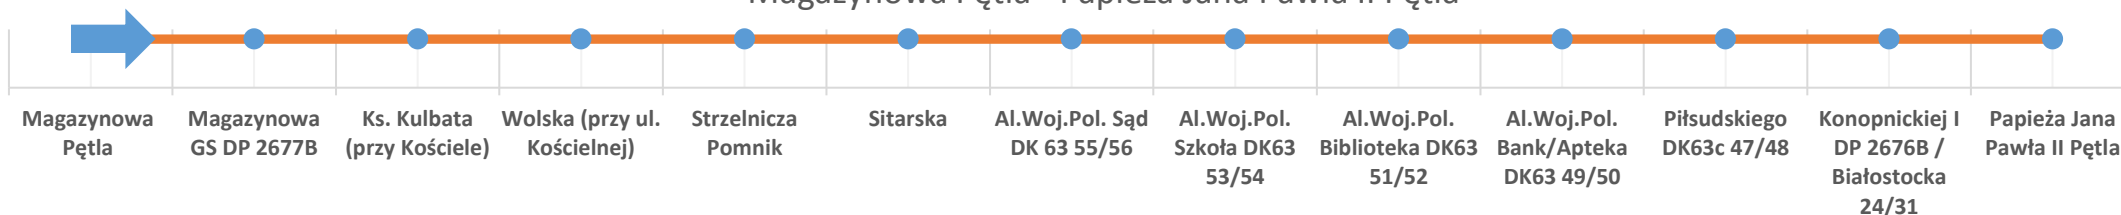

L- kurs przez ul. Strzelniczą, ul. Sitarską , ul. Konopnickiej

Długość trasy 4 km.

Długość trasy „L” 9,5 km

łącna długość dzienna 78 km

* Do dziennej obsługi Linii 1 – Podstawowej potrzebny jest jeden pojazd

Linia 1 – Podstawowa

kursuje od Poniedziałku do Piątku w dni robocze

Magazynowa Pętla - Papieża Jana Pawła II Pętla

Magazynowa Pętla	Magazynowa GS DP 2677B	Ks. Kulbata (przy Kościele)	Wolska (przy ul. Kościelnej)	Strzelnicza Pomnik	Sitarska	Al.Woj.Pol. Sąd DK 63 55/56	Al.Woj.Pol. Szkoła DK63 53/54	Al.Woj.Pol. Biblioteka DK63 51/52	Al.Woj.Pol. Bank/Apteka DK63 49/50	Piłsudskiego DK63c 47/48	Konopnickiej I DP 2676B / Białostocka 24/31	Papieża Jana Pawła II Pętla
------------------	------------------------	-----------------------------	------------------------------	--------------------	----------	-----------------------------	-------------------------------	-----------------------------------	------------------------------------	--------------------------	---	-----------------------------