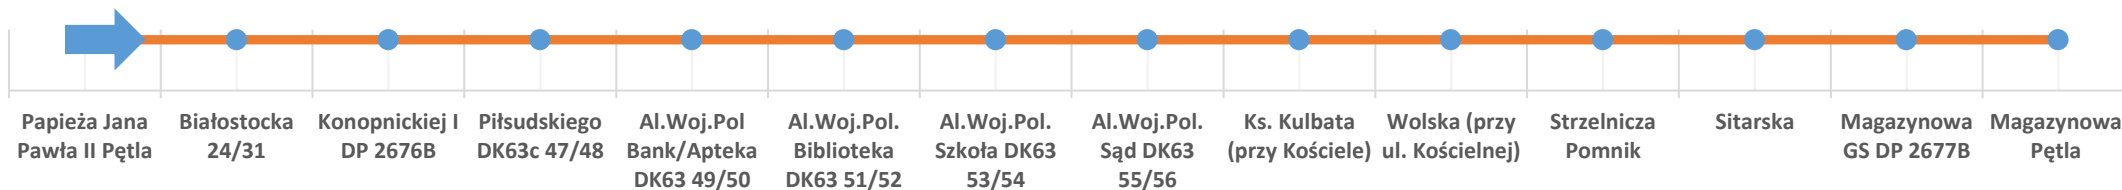

Linia 1 – Podstawowa

kursuje od Poniedziałku do Piątku w dni robocze

Papieża Jana Pawła II Pętla - Magazynowa Pętla

	Papieża Jana Pawła II Pętla	Białostocka 24/31	Konopnickiej I DP 2676B	Piłsudskiego DK63c 47/48	Al.Woj.Pol Bank/Apteka DK63 49/50	Al.Woj.Pol. Biblioteka DK63 51/52	Al.Woj.Pol. Szkoła DK63 53/54	Al.Woj.Pol. Sąd DK63 55/56	Ks. Kulbata (przy Kościele)	Wolska (przy ul. Kościelnej)	Strzelnicza Pomnik	Sitarska	Magazynowa GS DP 2677B	Magazynowa Pętla
L	05:30	05:32	05:33	05:35	05:37	05:38	05:39	05:40	05:43	05:44	05:47	05:48	05:52	05:53
	06:25	06:27	-	06:30	06:32	06:33	06:34	06:35	-	-	-	-	06:36	06:37
	06:55	06:57	-	07:00	07:02	07:03	07:04	07:05	-	-	-	-	07:06	07:07
L	07:35	07:37	07:38	07:40	07:42	07:43	07:44	07:45	07:48	07:49	07:52	07:53	07:57	07:58
	08:35	08:37	-	08:40	08:42	08:43	08:44	08:45	-	-	-	-	08:46	08:47
	09:35	09:37	-	09:40	09:42	09:43	09:44	09:45	-	-	-	-	09:46	09:47
	10:35	10:37	-	10:40	10:42	10:43	10:44	10:45	-	-	-	-	10:46	10:47
	11:35	11:37	-	11:40	11:42	11:43	11:44	11:45	-	-	-	-	11:46	11:47
L	13:25	13:27	13:28	13:30	13:32	13:33	13:34	13:35	13:38	13:39	13:42	13:43	13:47	13:48
	14:35	14:37	-	14:40	14:42	14:43	14:44	14:45	-	-	-	-	14:46	14:47
	15:30	15:32	-	15:35	15:37	15:38	15:39	15:40	-	-	-	-	15:41	15:42
	16:35	16:37	-	16:40	16:42	16:43	16:44	16:45	-	-	-	-	16:46	16:47
L	17:35	17:37	17:48	17:40	17:42	17:43	17:44	17:45	17:48	17:49	17:52	17:53	17:57	17:58
	19:05	19:07	-	19:10	19:12	19:13	19:14	19:15	-	-	-	-	19:16	19:17

L- kurs przez ul. Strzelniczą, ul. Sitarską , ul. Konopnickiej

Długość trasy 4 km.

Długość trasy „L” 9,5 km

łącna długość dzienna 78 km

* Do dziennej obsługi Linii 1 – Podstawowej potrzebny jest jeden pojazd

L- kurs przez ul. Strzelniczą, ul. Sitarską , ul. Konopnickiej

Długość trasy 4 km

Długość trasy „L” 9,5 km

łącna długość dzienna 79,5 km

* Do dziennej obsługi Linii 1 – Podstawowej potrzebny jest jeden pojazd